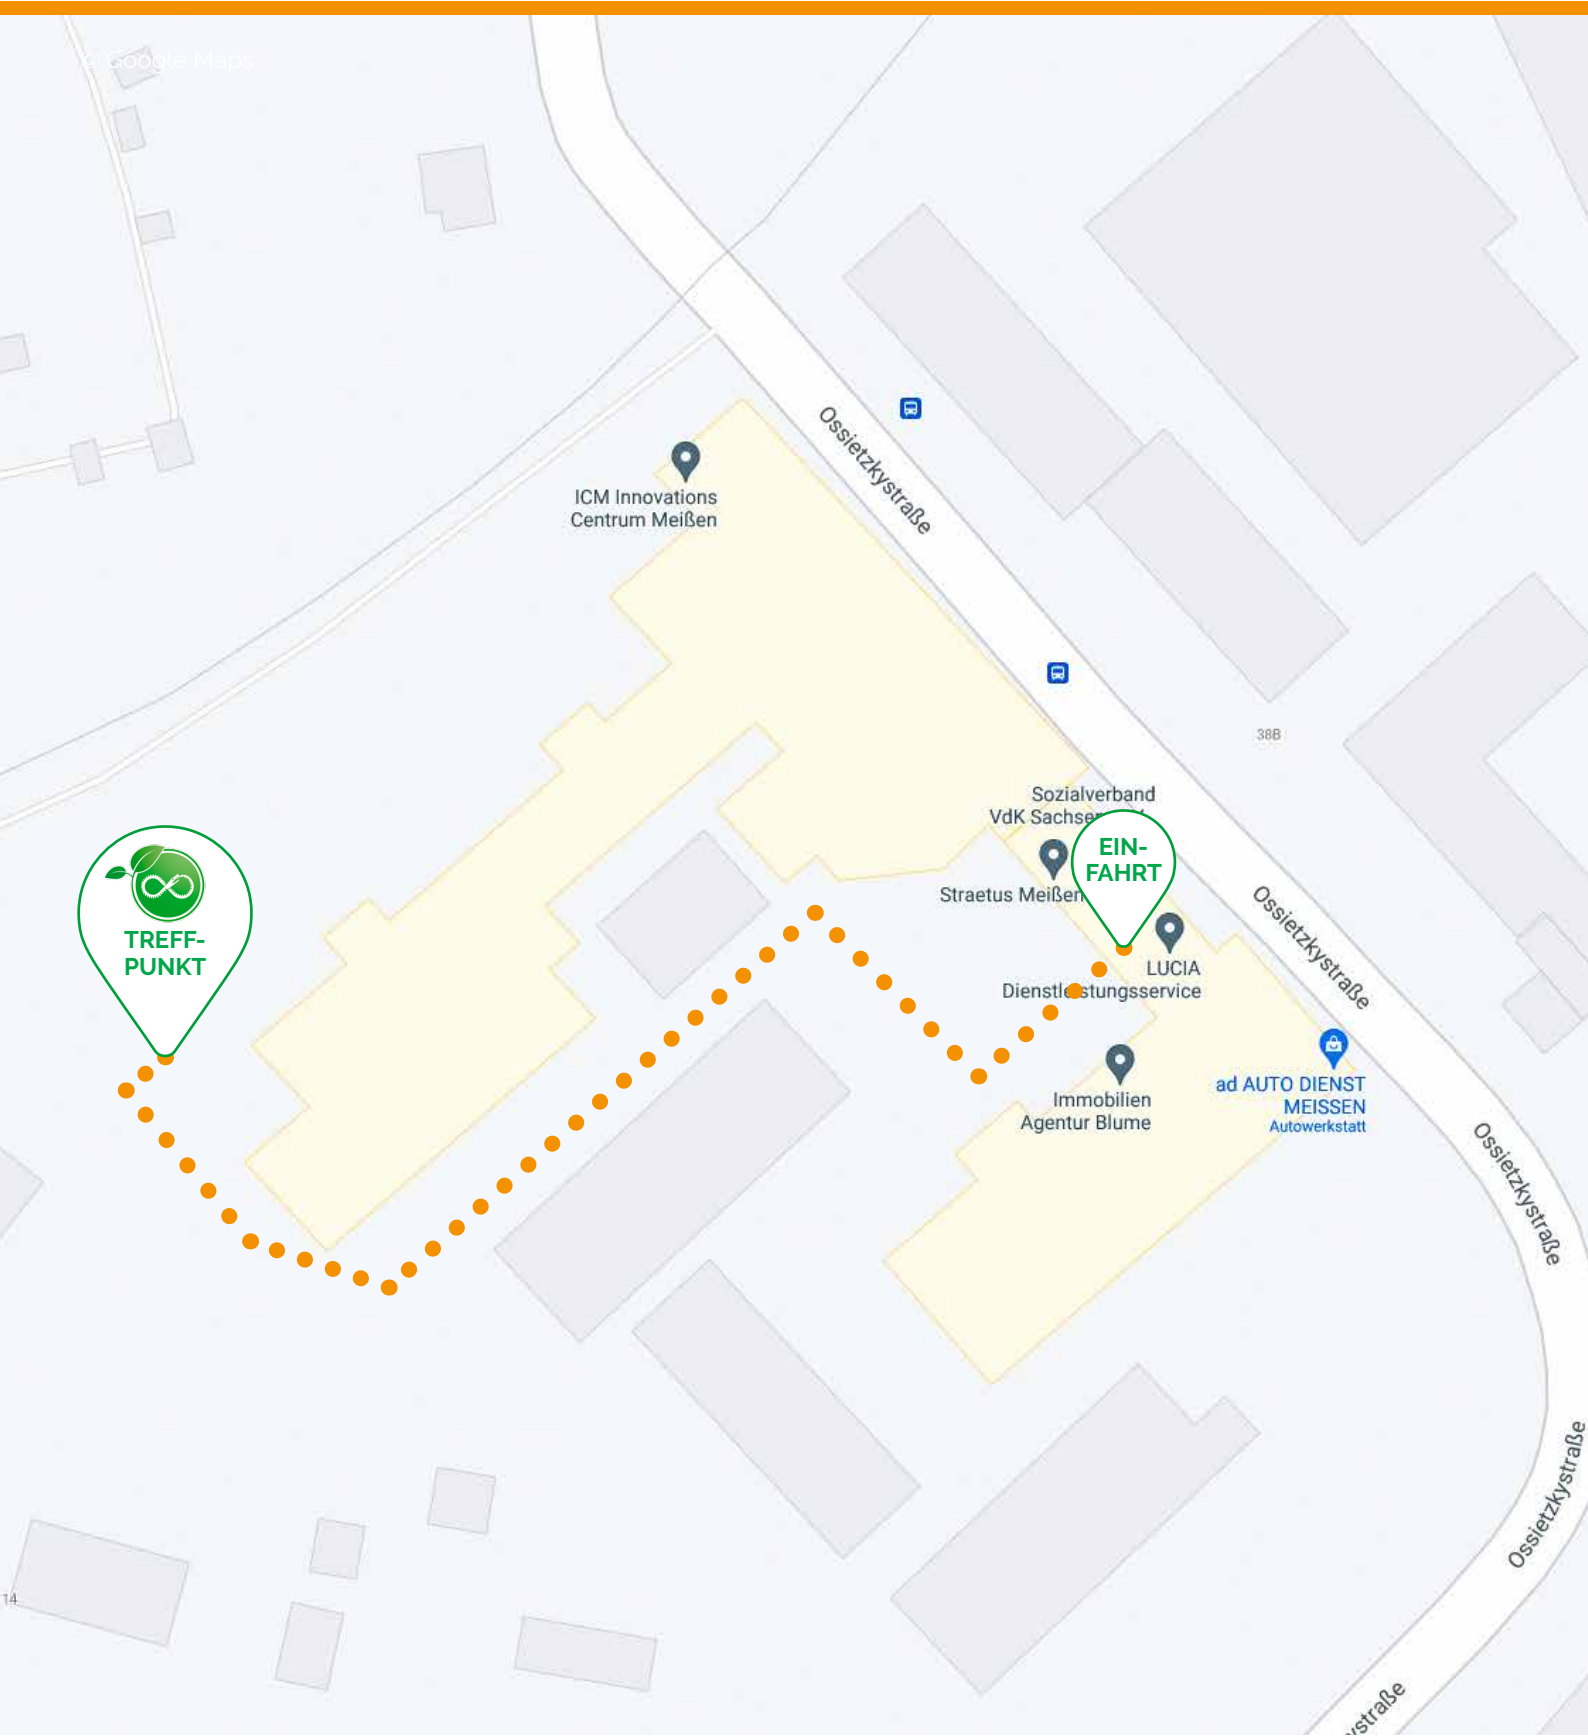

ANFAHRTSKIZZE

Kompostbau Wagner
Ossietzkystraße 37a, 01662 Meißen

ANFAHRTSKIZZZE

Kompostbau Wagner
Ossietzkystraße 37a, 01662 Meißen

© Google Maps